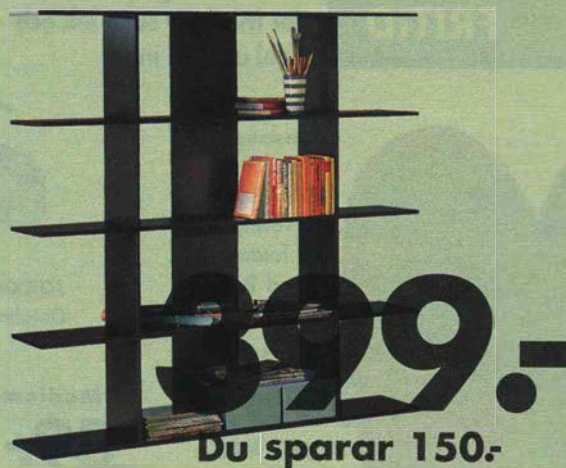

399.-
Du sparar 150.-

22/9 - 5/10 1997

ONKEL hylla. Svart folierad spånskiva. 158x154 cm, djup 30 cm. Ordinarie pris 549.-